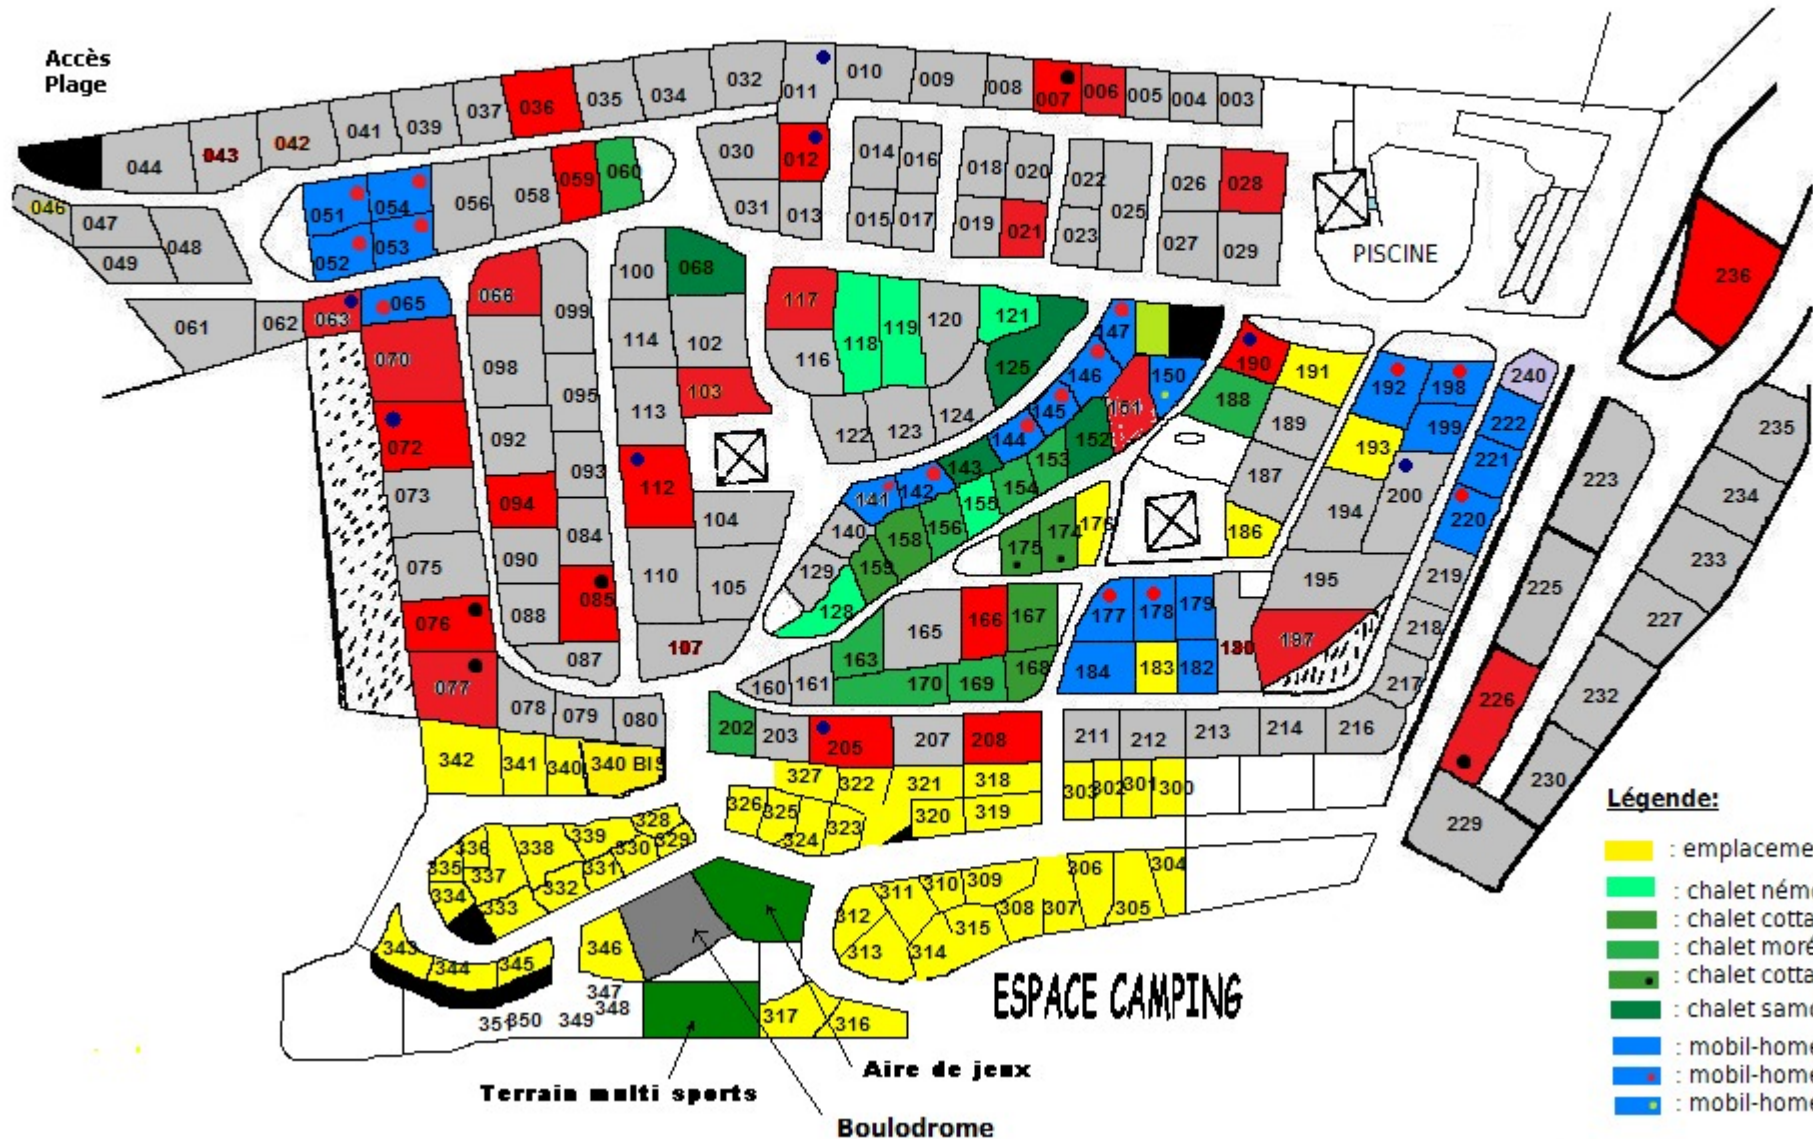

# PLAN DU CAMPING LES ROCHELETS\*\*\*

Accueil - bar - animations

Accès  
Plage

**Légende:**

- : emplacements camping
- : chalet némo
- : chalet cottage 4/6
- : chalet moréa
- : chalet cottage 5/7
- : chalet samoa
- : mobil-home résidence 2 ch
- : mobil-home résidence 3 ch
- : mobil-home hélios